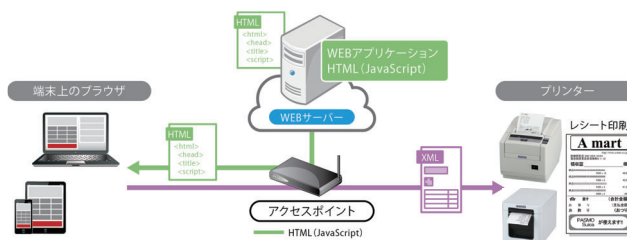

世界のどこからでもプリンターを監視、管理、設定変更等が可能です。

※オプションインターフェースにより利用可能

シンプルなカラーリングへ

グローバルラインナップに合わせ、白モデルはピュアホワイト、黒モデルはオールブラックへ統一

LCD付きオペレーションパネル

パネルに液晶ディスプレイを搭載

プリンターの状態、キーの機能、エラーの種類、メッセージを表示

使用用途

- POS/ECR 機器
- 小型計測機器、医療機器
- 各種データ通信出力端末、発券機

使われている業種

- 金融
- 小売
- 食品
- 流通
- 飲食
- 医療

お問い合わせは
こちらから

CT-S801III / 851III

レシートプリンター

仕様一覧

機種名	CT-S 801 III	CT-S 851 III
用紙排出方向	上出し	前出し
印字方式	ラインサーマルドット印字方式	
最大印字速度	最大500mm/秒 (4000dots/秒) ※速度優先モード時 最大400mm/秒 (3200dots/秒)	
印字幅	3インチ用紙 (80mm、72mm、68.25mm、64mm) 2インチ用紙 (54.5mm、54mm、52.5mm、48.75mm、48mm、45mm)	
用紙幅	3インチ (83mm / 80mm) 2インチ (60mm / 58mm)	
用紙径	MAXφ83mm (軸芯内径12mm/外径18mm)	
用紙厚	53~85μm	
電源電圧	AC100~240V	
消費電力	約60W (印字時) / 約0.9~1.0W (待機時) / 約0.2~0.3W (省電力時)	
使用環境	動作環境 温度 湿度: 5~45°C 10~90%RH (結露なきこと) 保存環境 温度 湿度: -20~60°C 10~90%RH (結露なきこと)	
信頼性	ヘッド寿命: 耐摩耗性200km、耐パルス性2億パルス (常温、常湿、指定推奨紙) オートカッター寿命: 220万カット (3インチ用紙、紙厚53~80μmの場合、常温、常湿、指定推奨紙)	
適合規格	VCCI Class A、ENERGY STAR	
色	ピュアホワイト / ブラック	
外形寸法	145 (W) × 192 (D) × 148 (H) mm	145 (W) × 192 (D) × 142 (H) mm
質量	約2.0kg	
インターフェース	USB (標準装備)、シリアル、パラレル、有線LAN、無線LAN、Bluetooth、USBホスト+有線LAN	
オペレーションパネル	STN液晶 (128×32ドット)、LEDバックライト (白赤2色)、オペレーションスイッチ×4キー	
付属品	ACコード: 1個 サーマルロールペーパー お試し用: 1巻 ACアダプター: 1個 ※ACアダプタータイプのみ クイックスタートガイド 安全上の注意 電源スイッチカバー ケーブルカバー (ACアダプター内蔵タイプ用) ケーブルカバー (ACアダプター外付けタイプ用) ケーブルクランプ 2インチ用紙用 パーティション	

この製品の特長

■省スペース設計

AC アダプターを底面に内蔵可能
(電源内蔵タイプ)

■縦置きキットに対応

厨房での調理指示伝票に最適。
※パラレルインターフェース
装着時は非対応

■XML/WEBアプリ印刷が可能

WEB アプリ印刷

スマート端末 (スマートフォン) から Web アプリケーションを使って直接印刷が可能

XML 印刷

直接 XML データを送ることで印刷が可能 (LAN モデル標準搭載)

シチズン・システムズ株式会社

〒188-8511 東京都西東京市田無町6-1-12
TEL: 042-468-4993 FAX: 042-468-4687

Home page: <https://www.citizen-systems.co.jp/printer/index.html>

※掲載商品の仕様、構成、デザイン等は予告なく変更されることがあります。シチズンはシチズン時計株式会社の登録商標です。