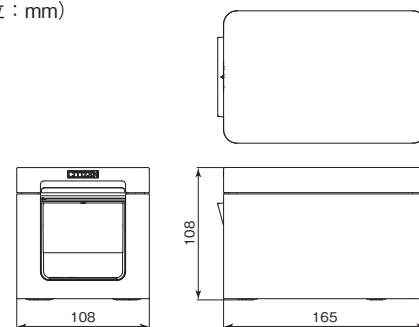

用紙58mmレシート専用モデル

■一般仕様

機種名		CT-S251				
印字方式	ラインサーマルドット方式					
印字幅(総ドット数)	54mm(432dots)					
ドット密度	横、縦8dots/mm(203dpi)					
印字速度	最大300mm/s(2400 [*] ットライン/s) 階調印字時130mm/s(1040 [*] ットライン/s)					
行間隔	4.23mm(1/6inch) コマンドにより設定可能					
用紙	用紙幅58mm/用紙径φ83mmMAX					
最大印字 桁数	用紙幅58mm	フォントA	フォントB	フォントC	漢字フォントA	漢字フォントC
		36	48	54	18	27
ドット構成(dots)		12×24	9×24	8×16	24×24	16×16
文字寸法(mm)		1.5×3.0	1.13×3.0	1.0×2.0	3.0×3.0	2.0×2.0
文字種類	英数字、国際文字、PC437、850、852、857、858、860、863、864、865、866、WPC1252、カタカナ、Thai code18、TCVN-3 漢字 JIS(第1、第2、第3、第4)、カナ、拡張文字、JIS X 0213					
ユーザーメモリー	384kbytes(ユーザ作成文字、作成ロゴを登録可能)					
バーコード(一次元)	UPC-A/E JAN(EAN)13桁/8桁 ITF CODE39 CODE93 CODE128 CODABAR(NW-7) GS1 Databar					
二次元コード	PDF417 QRCode					
インターフェース	シリアル(RS-232C)、USB、USB+Bluetooth、有線LAN					
インプットバッファ	4KBytes/45Bytes					
電源電圧	DC24V±5%					
消費電力	通常印字時:約48W、待機時:約2.5W					
ACアダプター仕様	定格入力:AC100~240V 50/60Hz、150VA 定格出力:DC24V、2.1A					
質量	約1.3Kg					
外形寸法	108(W)x165(D)x108(H)mm					
動作温度/湿度	5~45℃、10~90%RH(結露なきこと)					
保存温度/湿度	-20~60℃、10~90%RH(結露なきこと)					
信頼性	ヘッド寿命:150Km、耐パルス性:2億パルス オートカッター寿命:200万カット(用紙厚65μm)					
適合規格	国内電波法、VCCIクラス A					
ドライバー	Windows 8.1/Windows 8/Windows 7/Windows Vista、OPOS、JavaPOS、Linux CUPS					

■付属品

- ACアダプター(1個)
- ACコード(1個)

- Driver/Manual等、収録のCD-R(1枚)
- サーマルロールペーパーお試し用(1巻)

- クイックスタートガイド: 1部

■キャッシュドローワー

CSJ36DR240W/B
横幅278mm、24V駆動タイプ
白・黒2モデル

外形寸法:横幅278x奥行395x高さ108mm

■機種分類