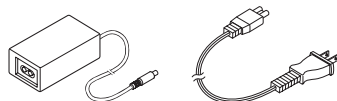

■アプリ無料ダウンロード Citizen Pdemo for CT-S251

お手持ちのiOS/Android
端末で、シチズンのレシート
プリンターに直接印刷できる
デモアプリです。
Bluetoothで写真やQRコード
を簡単に印刷できます。

App Store

Google play

メニュー画面

上記のQRコードを読み取ってダウンロードしてください。

■外形寸法図

(単位: mm)

■付属品

- ACアダプター(1個)
- ACコード(1個)

- Driver/Manual等、収録のCD-R(1枚)
- サーマルロールペーパーお試し用(1巻)

- クイックスタートガイド: 1部

■キャッシュドローワー

CSJ36DR240W/B
横幅278mm、24V駆動タイプ
白・黒2モデル

外形寸法:横幅278x奥行395x高さ108mm

■機種分類