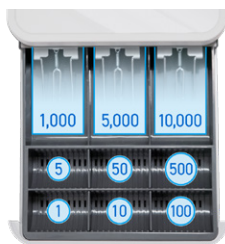

TOMORROW'S PRINTING TODAY

DR-W01 スマートドロワー

この製品の特長

スマート端末に合うスタイリッシュなデザイン

プリンターと同一コンセプト
高さの揃った(*)
フラットトップデザイン。

※高さ108mmのプリンター

お客様からみても
スタイリッシュ

POP等掲示例 | お客様側

レジ周りをスッキリ演出

上面の透明プレートの下に
POPなどははさんで掲示
店頭演出に、メモをキレイに

POP等掲示例 | 店員様側

ACアダプター
コード類を収納でき
レジ周りが
スッキリ

コンパクトでしっかり収納

コンパクトで、スリム

当社製プリンター(*)と並べても、
標準的なドロワーよりスリム
設置面積もA3以下

当社
レシートプリンター
+
DR-W01

標準的
ドロワーの
イメージ

※幅125mmのプリンター

見やすく、取り出しやすい
横並び3紙幣、6硬貨、

充実の基本機能

着脱式トレー：
金庫等に保管できあしん

メディアスロットから
硬貨トレーの下に、
クーポン券等を収納できます。

メディアスロット

仕切り
位置
調整可

硬貨トレー

札トレー

引出しから着脱できます。

セキュリティロック
スロット

盗難防止用のスロットを
側面後部(左右)に配置

仕様一覧

機種名	DR-W01-TS36W	DR-W01-TS36B
色	白	黒
キャッシュトレー	3札、6コイン / 札トレー、コイントレーとも脱着式 / 硬貨トレーの仕切りは可動式	
インターフェース	6Pモジュラー	
キー動作	45度左回転:オープン / 中央:ニュートラル / 90度右回転:ロック	
付属品	取扱説明書:1枚、キー:2本、専用ケーブル:1本(モジュラー6芯ストレート)(約154cm)	
電源	DC24V/1A(Max)	
セキュリティスロット	セキュリティロックタイプ(本体側面後部 各1箇所、計2箇所) (サイズ:7x3mm)	
外形寸法	279(W) × 408(D) × 108(H)mm(ゴム足含む)	
メディアスロットサイズ	開口幅175mm	
質量	約6Kg	
信頼性(開閉耐久)	80万回(通常開閉動作)	
材質	筐体・引出し内部・機構部:メタル、前後、上面カバー:プラスチック、硬貨トレー、札トレー:プラスチック	
使用環境	動作環境 温度 湿度: 5~45℃ 10~90%RH(結露なきこと) 保存環境 温度 湿度: -20~60℃ 10~90%RH(結露なきこと)	
主な対応プリンター	CT-S251、CT-S255、CT-S257、CT-E601、 CT-S401、CT-S601 II / 651 II、CT-S801 II / 851 II、CT-S4000、CT-S4500	