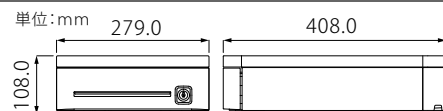

TOMORROW'S PRINTING TODAY

DR-W01 スマートドロワー

この製品の特長

スマート端末に合うスタイリッシュなデザイン

プリンターと同一コンセプト
高さの揃った(*)
フラットトップデザイン。

お客様からみても
スタイリッシュ

レジ周りをスッキリ演出

上面の透明プレートの下に
POPなどははさんで掲示
店頭演出に、メモをキレイに

ACアダプター
コード類を収納でき
レジ周りが
スッキリ

コンパクトでしっかり収納

コンパクトで、スリム

当社製プリンター(*)と並べても、
標準的なドロワーよりスリム
設置面積もA3以下

当社
レシートプリンター
+
DR-W01

標準的
ドロワーの
イメージ

見やすく、取り出しやすい
横並び3紙幣、6硬貨、

充実の基本機能

着脱式トレー：
金庫等に保管できあしん

メディアスロットから
硬貨トレーの下に、
クーポン券等を収納できます。

仕切り
位置
調整可

セキュリティロック
スロット

盗難防止用のスロットを
側面後部(左右)に配置

仕様一覧

機種名	DR-W01-TS36W	DR-W01-TS36B
色	白	黒
キャッシュトレー	3札、6コイン / 札トレー、コイントレーとも脱着式 / 硬貨トレーの仕切りは可動式	
インターフェース	6Pモジュラー	
キー動作	45度左回転:オープン / 中央:ニュートラル / 90度右回転:ロック	
付属品	取扱説明書:1枚、キー:2本、専用ケーブル:1本(モジュラー6芯ストレート)(約154cm)	
電源	DC24V/1A(Max)	
セキュリティスロット	セキュリティロックタイプ(本体側面後部 各1箇所、計2箇所) (サイズ:7x3mm)	
外形寸法	279(W) × 408(D) × 108(H)mm(ゴム足含む)	
メディアスロットサイズ	開口幅175mm	
質量	約6Kg	
信頼性(開閉耐久)	80万回(通常開閉動作)	
材質	筐体・引出し内部・機構部:メタル、前後、上面カバー:プラスチック、硬貨トレー、札トレー:プラスチック	
使用環境	動作環境 温度 湿度: 5~45℃ 10~90%RH(結露なきこと) 保存環境 温度 湿度: -20~60℃ 10~90%RH(結露なきこと)	
主な対応プリンター	CT-S251、CT-S255、CT-S257、CT-E601、 CT-S401、CT-S601 II / 651 II、CT-S801 II / 851 II、CT-S4000、CT-S4500	

カラー

外形寸法図

レイアウトサンプル

レシートプリンター:
CT-S257

カスタマーディスプレイ:
DSP01-LTJW

バーコードスキャナー:
SCN01-Z1DB

◆販売元

シチズン・システムズ株式会社

〒188-8511 東京都西東京市田無町6-1-12

TEL: 042-468-4993 FAX: 042-468-4687 Home page: <http://www.citizen-systems.co.jp>

※掲載商品の仕様、構成、デザイン等は予告なく変更されることがあります。シチズンはシチズン時計株式会社の登録商標です。

All rights reserved © 2022 CITIZEN SYSTEMS JAPAN CO., LTD.