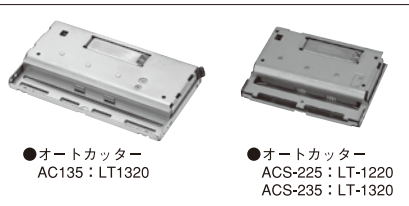

オプション

◆販売元

シチズン・システムズ株式会社

〒188-8511 東京都西東京市田無町6-1-12
Tel. 0424-68-4993 Fax.0424-68-4995
E-mail:sales-dp@systems.citizen.co.jp
http://www.citizen-systems.co.jp/

●CITIZENは、シチズン時計株式会社の登録商標です。

◆お求めは、信頼とサービスの当店で