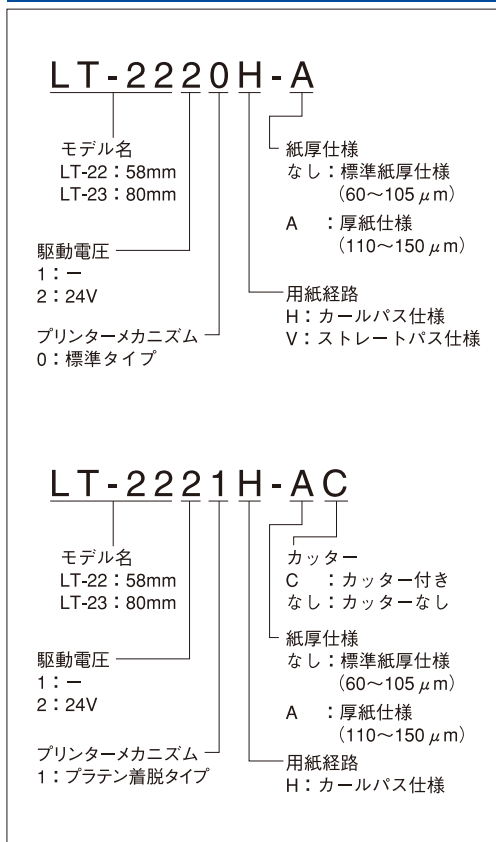

仕様一覧

Model	LT-2220/2221	LT-2320/2321
印字方式	ラインサーマルドット方式	
総ドット数	432ドット行	576ドット行
ドット密度	8ドット/mm	
印字幅	54mm	72mm
印字スピード	MAX1200ドットライン/秒 (150mm/秒)	
紙送りピッチ	最小0.125mm	
検出機能	ヘッド温度検出:サーミスタ ペーパー検出:フォトセンサー ヘッドアップ検出:フォトセンサー	
動作電圧範囲	Vp系 DC21.6~26.4V	Vdd系 DC4.75~5.25V
印字ヘッド	MAX. 約4.9A (288ドット発色時)	
印字モータ	定電流チョッパー駆動 設定電流:約0.3A/相	
記録紙	58⁺⁰mm×φ83mm以下	80⁺⁰mm×φ83mm以下
	サーマルロール紙 (日本製紙TF50KS-E2D) (推奨紙)	
ヘッド寿命	耐バルス性:1億バルス以上 (印字率12.5%)	耐摩耗性:100km以上
使用環境	作動環境:温度…0~50℃ 湿度…35~85%RH 保存環境:温度…-20~60℃ 湿度…10~90%RH	
外形寸法	(突起部含まず) 91.5 (W) × 58 (D) × 20 (H) mm	(突起部含まず) 108 (W) × 58 (D) × 20 (H) mm
重量	約91g	約103g

コネクタ接続

●サーマルヘッド端子配列

LT-2220		
端子No.	信号名称	機能
1	VP	サーマルヘッドコモン
2	VP	サーマルヘッドコモン
3	VP	サーマルヘッドコモン
4	VP	サーマルヘッドコモン
5	DO	印字データシリアル出力
6	CLK	データ転送用クロック信号
7	LAT	印字データラッチ信号
8	N.C	N.C
9	STB 1	ストローブ 1
10	TM	サーミスタ
11	GND	GND
12	GND	GND
13	GND	GND
14	GND	GND
15	GND	GND
16	GND	GND
17	GND	GND
18	GND	GND
19	GND	GND
20	TM	サーミスタ
21	Vdd	サーマルヘッドドライバ電圧
22	STR 3	ストローブ 3
23	STR 2	ストローブ 2
24	DI	印字データシリアル入力
25	VP	サーマルヘッドコモン
26	VP	サーマルヘッドコモン
27	VP	サーマルヘッドコモン
28	VP	サーマルヘッドコモン

LT-2320		
端子No.	信号名称	機能
1	VP	サーマルヘッドコモン
2	VP	サーマルヘッドコモン
3	VP	サーマルヘッドコモン
4	VP	サーマルヘッドコモン
5	DO	印字データシリアル出力
6	CLK	データ転送用クロック信号
7	LAT	印字データラッチ信号
8	STB 2	ストローブ 2
9	STB 1	ストローブ 1
10	TM	サーミスタ
11	GND	GND
12	GND	GND
13	GND	GND
14	GND	GND
15	GND	GND
16	GND	GND
17	GND	GND
18	GND	GND
19	GND	GND
20	TM	サーミスタ
21	Vdd	サーマルヘッドドライバ電圧
22	STR 4	ストローブ 4
23	STR 3	ストローブ 3
24	DI	印字データシリアル入力
25	VP	サーマルヘッドコモン
26	VP	サーマルヘッドコモン
27	VP	サーマルヘッドコモン
28	VP	サーマルヘッドコモン

機種分類

印字サンプル

特徴

- **150mm/secの高速印字を実現**
- 高寿命ヘッドの採用
- ヘッドがオープンになることによりメンテナンスが容易

FontA
!"#$%&'()*+,-./0123456789:;<=>?
@ABCDEFGHIJKLMNopqrstuVwxyz[¥]^_`
`abcdefghijklmnopqrstuvwxyz{|}~`

FontB
!"#$%&'()*+,-./0123456789:;<=>?@ABCDEFGHI
JKLMNopqRS TUvwxyz[#]^_`abcdefghijklmnopqrstuvwxyz
tuvwxyz{|}~`