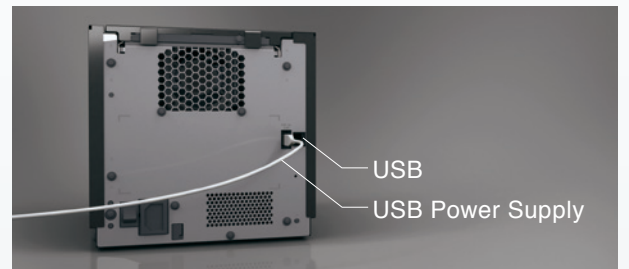

コンパクト&軽量ボディでロケに最適 昇華型デジタルフォトプリンターCZ-01新登場。

新製品

製品ラインナップ

用途一覧

サーマルプリンター

ドットプリンター

プリンター
メカニズム

フォトプリンター

容積比

フットスペース

重量

新デカール機能

カール量を抑えた写真が印刷できる新機能を搭載。

USB給電インターフェース

タブレット型端末を接続して使用する際に電源供給が可能なUSB給電インターフェースを装備。

用途に合わせて選べる シチズン・システムズの デジタルフォトプリンターラインナップ