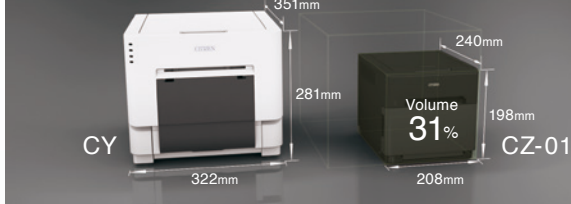

コンパクト&軽量ボディでロケに最適 昇華型デジタルフォトプリンターCZ-01新登場。

新製品

製品ラインナップ

用途一覧

サーマルプリンター

ドットプリンター

プリンター
メカニズム

フォトプリンター

アクセサリ・
オプション・消耗品

サポート

開発・導入
支援ツール

機能・仕様一覧

CY [従来機]

CZ-01

コンパクト

従来機から容積で約70%、重量で約60%を削減したコンパクトなデザイン。

容積比

フットスペース

重量

新デカール機能

カール量を抑えた写真が印刷できる新機能を搭載。

USB給電インターフェース

タブレット型端末を接続して使用する際に電源供給が可能なUSB給電インターフェースを装備。

用途に合わせて選べる シチズン・システムズの デジタルフォトプリンターラインナップ