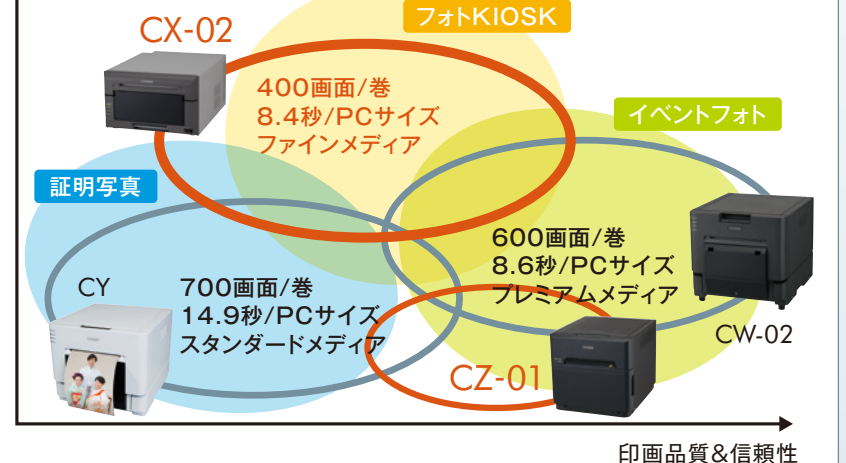

容積比

フットスペース

重量

新デカール機能

カール量を抑えた写真が印刷できる新機能を搭載。

USB給電インターフェース

タブレット型端末を接続して使用する際に電源供給が可能なUSB給電インターフェースを装備。

用途に合わせて選べる シチズン・システムズの デジタルフォトプリンターラインナップ

フォトKIOSK

量販店での店頭プリント機 など

証明写真

パスポート写真 など

イベントフォト

観光地写真、
ウェディングフォト など

印画スピード& スループット

フォトプリンター CZ-01

NEW

持ち運びに便利なコンパクトサイズの デジタルフォトプリンター。

コンパクト

従来機から容積で約70%、重量で約60%を削減したコンパクトなデザイン。

新デカール機能

カール量を抑えた写真が印刷できる新機能を搭載。

メンテナンス性抑止

ロール紙とリボンを簡単に交換でき、よりスムーズな写真印刷が可能。

一般仕様

| 機種名 | CZ-01 | |
|------------|---|--|
| プリント方式 | 昇華型熱転写方式 | |
| 解像度 | 300×300dpi (高速モード) | 300×600dpi (高画質モード) |
| プリントサイズ | 4"×4" : 102×102mm PC (4"×6") : 102×152mm 4.5"×4.5" : 114×114mm 4.5"×8" : 114×203mm | |
| プリント容量(最大) | PC (4"×6") : 150枚、4.5"×8" : 110枚 | |
| 印画時間 | 4"×4" : 約16.3秒 PC : 約18.8秒 4.5"×4.5" : 約19.5秒 4.5"×8" : 約23.1秒 ※デカールなし/光沢印刷時 | 4"×4" : 約19.8秒 PC : 約23.7秒 4.5"×4.5" : 約23.0秒 4.5"×8" : 約29.5秒 ※デカールなし/光沢印刷時 |
| リボン形態 | YMC+オーバーコート | |
| インタフェース | USB2.0 (最大480Mbps)、TYPE Bコネクタ | |
| ドライバー対応OS | Windows7/10 | |
| 外形寸法 | (W) 208×(D) 240 ×(H) 198mm | |
| 重量 | 約5.8kg (メディアを除く、プリンター本体のみ) | |
| 電源 | AC100V-240V 50/60Hz | |
| 動作環境 | 温度5 ~ 35°C自然対流があること / 湿度35 ~ 80% 結露なきこと | |
| 消費電流 | 最大 100V 約3.9A / 240V 約1.6A 待機 100V 約0.5W以下 / 240V 約0.5W以下 | |