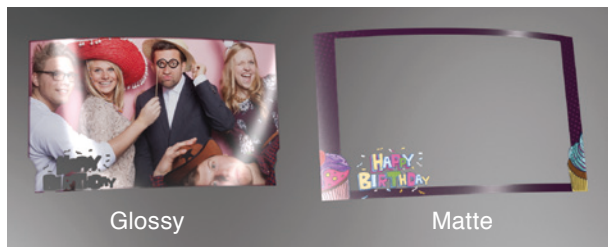

省エネ

写真一枚あたりの消費電力量を従来機から約30%削減。

150 画面/巻
(PC)

18.8 秒/PC
メディア

スタンダード
メディア

パーティカルマット

クリアコートを利用した光沢/マットによる
絵柄や文字のすかし印字が可能。

光沢とマットの選択可能

お好みに合わせた表面処理(光沢/マット)を
選択できる機能を搭載。

CZ-01用メディアセット

| サイズ | PC (4"×6") | 4.5"×8" |
|---------------------|------------|-----------|
| 品番 写真紙 | RZ-MS46-PC | RZ-MS458 |
| ペーパー/ インク リボン | | |
| プリント 最大サイズ | | |
| | 150枚×2巻入 | 110枚×2巻入り |