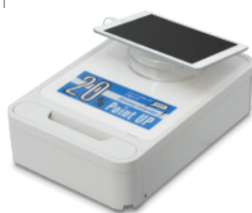

#### スマート端末に合うスタイリッシュなデザイン

プリンターと同一コンセプト  
高さの揃った(\*)  
フラットトップデザイン。

※ 高さ108mmのプリンター

お客様からみても  
スタイリッシュ

POP等掲示例 | お客様側