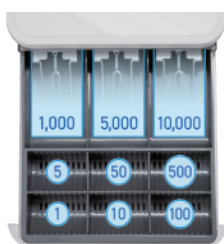

#### コンパクトでしっかり収納

コンパクトで、スリム

当社製プリンター(\*)と並べても、  
標準的なドロワーよりスリム  
設置面積もA3以下

当社  
レシートプリンター  
+  
DR-W01

標準的  
ドロワーの  
イメージ

※ 幅125mmのプリンター

見やすく、取り出しやすい  
横並び3紙幣、6硬貨、

#### 充実の基本機能

着脱式トレー：  
金庫等に保管できあしん

メディアスロットから  
硬貨トレーの下に、  
クーポン券等を収納できます。

メディアスロット

仕切り  
位置  
調整可

硬貨トレー

札トレー

引出しから着脱できます。